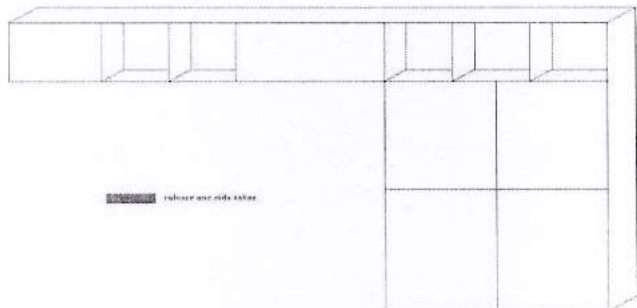

Nr.crt	Denumire produs	UM	Cantitate	Specificatii tehnice
2	Corpuri suspendate	buc	1	Dulap suspendat cu 4 usi 1000x320xh=1000 1 bucata Dulap suspendat cu usa 800x320xh=300mm 2 bucati Dulap suspendat fara usa 500x300xh=300mm 1 bucata Dulap suspendat fara usi 1000x300xh=300mm 1 bucata Lungimea totala biblioteca 3100mm de culoare nuc aida tabac Dulap de 1000x300xh=300mm se aseaza pe dulap suspendat cu 4 usi 1000x320xh=1000mm In stanga dulapului de 1000x300xh=1000mm si la acelasi nivel vin montate in ordine dulapiorul de 800x320xh=300mm, dulapiorul 500x300xh=300mm si ultimul de 800x300xh=300mm