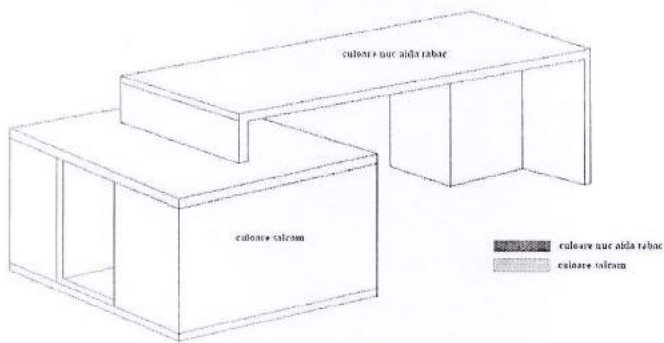

LISTA SPECIFICATII DOTARI PENTRU SEDIUL D.S.P ALBA DE PE B-DUL
REVOLUTIEI 1989 NR.23

Nr.crt	Denumire produs	UM	Cantitate	Specificatii tehnice
1	Birou directorial	buc	1	<p>Birou directorial de 18 si 36 mm grosime de culoare nuc aida tabac si salcam compus din:birou manager compus din birou si blat lucru 1800 x 800x h=750mm integral din pal de 36 mm grosime si din dulap cu 2 usi si spatiu gol 1200 x400 x h=514 mm - 2 bucati precum si din dulap cu o usa de 400 x 400 x h=714 mm</p> <p>Blatul sprijina pe dulapior cu 2 usi de o parte si de dulapior cu o usa pe cealalta parte dulapiorul cu o usa avand o completare de sprijin a blatului dintr o placa de 800x36xh=714mm</p>

Nr.crt	Denumire produs	UM	Cantitate	Specificatii tehnice
10	Masuta	buc	1	Dimensiuni masa 3560x1460xh=760mm din pal
 <p>The technical drawing shows a table with the following dimensions and labels:</p> <ul style="list-style-type: none"> Top surface length: 1500 mm Top surface width: 900 mm Table height: 760 mm Leg height: 454 mm Internal shelf height: 260 mm Bottom shelf height: 260 mm Bottom shelf width: 1460 mm Bottom shelf depth: 356 mm Bottom shelf thickness: 20 mm Bottom shelf width: 1460 mm <p>Labels for components:</p> <ul style="list-style-type: none"> culoare nec alba tablă (table top) culoare salcama (table legs) culoare nec alba tablă (table top) culoare salcama (table legs) 				